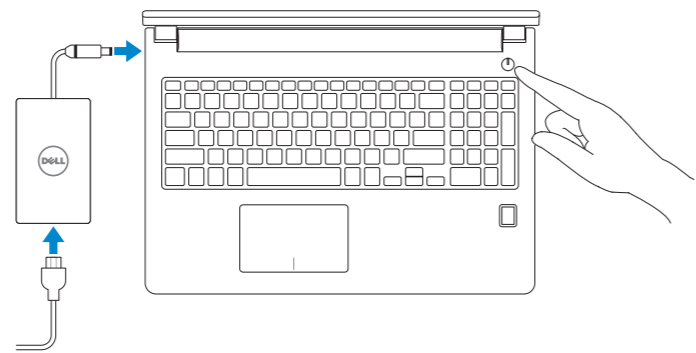

### 1 Connect the power adapter and press the power button

Ligar o transformador e premir o botão Ligar  
Güç adaptörünü takıp güç düğmesine basın  
توصيل مهبط التيار والضغط على زر التشغيل